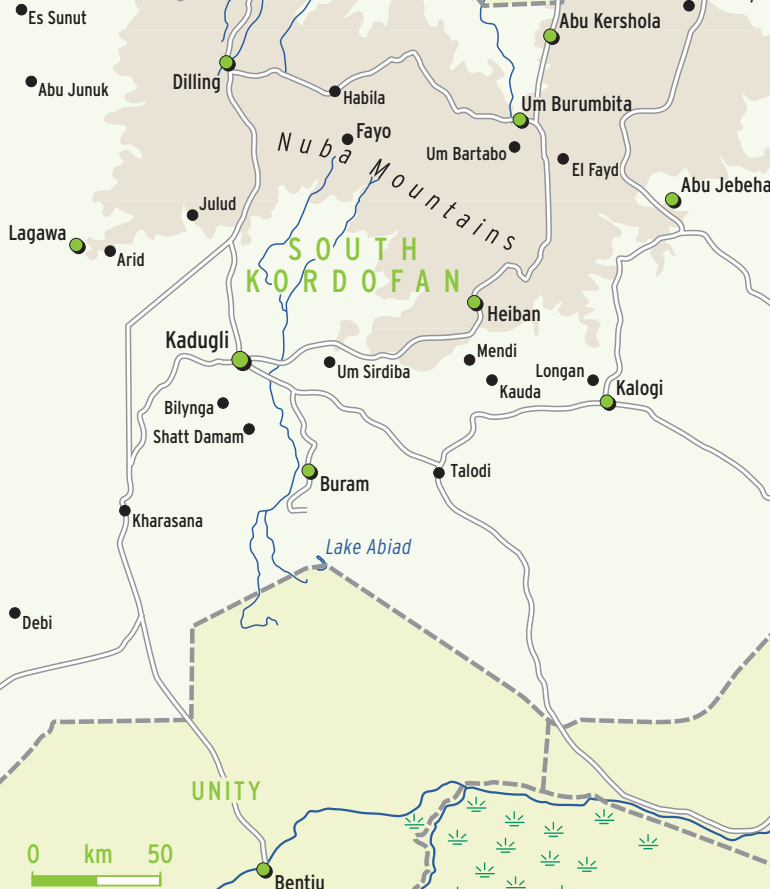

Nuba Mountains, Sudan

NORTH
KORDOFAN

WHITE
NILE

UPPER
NILE

UNITY

SOUTH
KORDOFAN

Nuba Mountains

Tarter

White Nile

Lake Abiad

Babanusa

Es Sunut

Abu Junuk

Dilling

Debi

Habila

Fayo

Um Bartabo

Um Burumbita

El Fayd

Abbassiya

Abu Kershola

Abu Jebeha

Julud

Lagawa

Arid

Kadugli

Um Sirdiba

Heiban

Mendi

Kaada

Longan